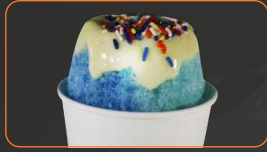

MENÚ MINUTAS

TODAS LAS ÓRDENES SE TOMAN Y SE ENTREGAN EN EL MOSTRADOR. PRESENTACIONES MEDIUM Y LARGE.

LAS PREFERIDAS DE LOS PEQUES

LA UNICORNIO
M \$1.95 / L \$2.35

Jarabe de marshmallow y Cotton Candy.

Topping: Leche condensada y marshmallow.

LA MELOSA
M \$1.95 / L \$2.35

Jarabe de marshmallow y Chicle.

Topping: Leche condensada y sprinkles.

LA FANTÁSTICA
M \$1.95 / L \$2.35

Jarabe de uva, fresa, menta y chicle.

Topping: Leche condensada.

LA BARBIE
M \$1.95 / L \$2.35