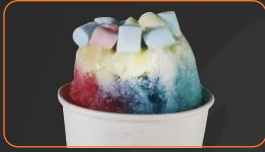

MENÚ MINUTAS

TODAS LAS ÓRDENES SE TOMAN Y SE ENTREGAN EN EL MOSTRADOR. PRESENTACIONES MEDIUM Y LARGE.

LAS PREFERIDAS DE LOS PEQUES

LA UNICORNIO
M \$1.95 / L \$2.35

Jarabe de marshmallow y Cotton Candy.

Topping: Leche condensada y marshmallow.

LA MELOSA
M \$1.95 / L \$2.35

Jarabe de marshmallow y Chicle.

Topping: Leche condensada y sprinkles.

LA FANTÁSTICA
M \$1.95 / L \$2.35

Jarabe de uva, fresa, menta y chicle.

Topping: Leche condensada.

LA BARBIE
M \$1.95 / L \$2.35